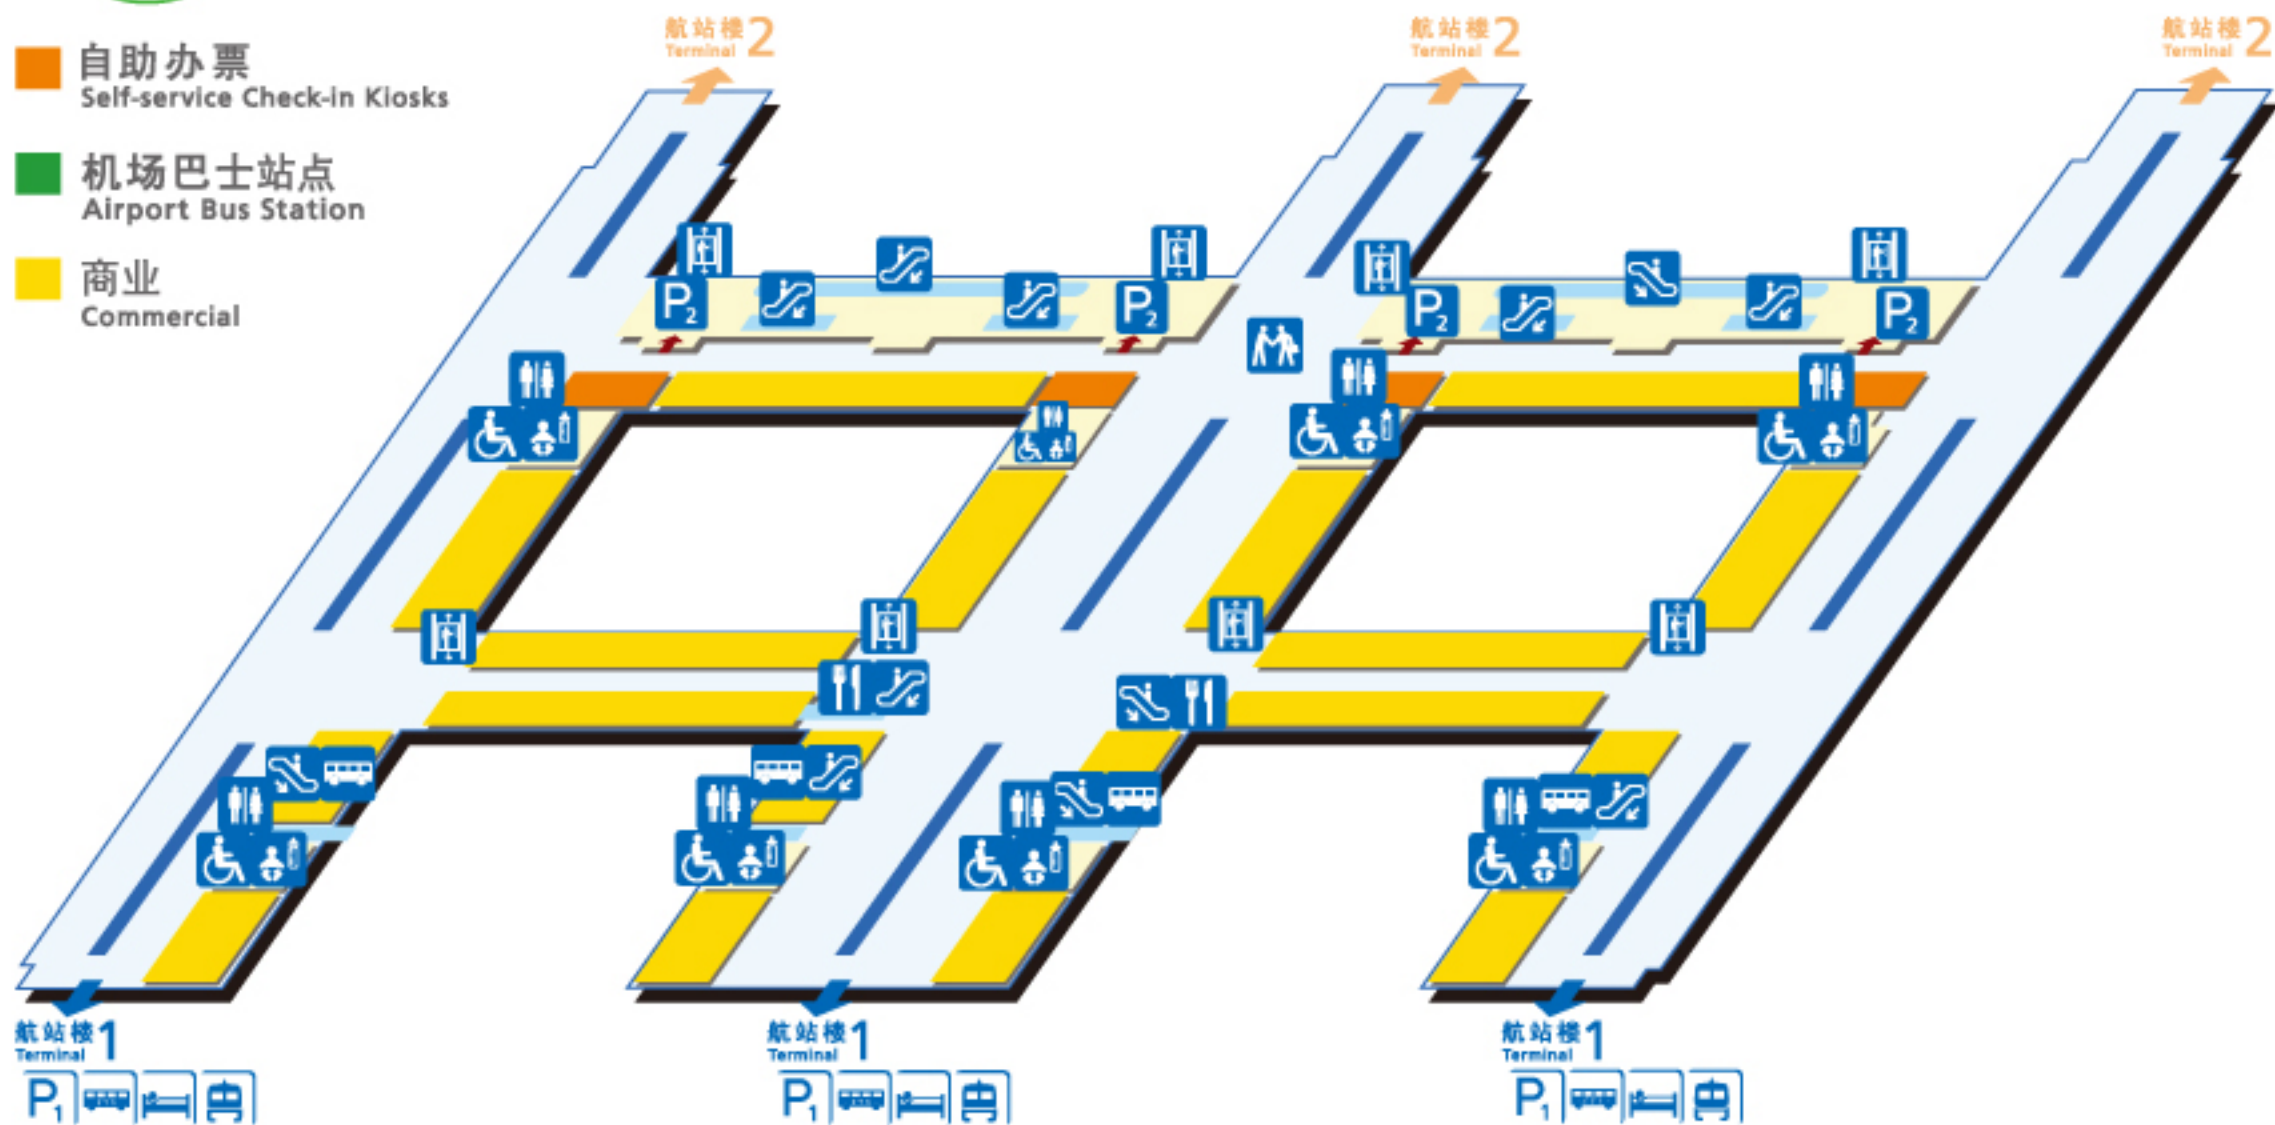

Route: Airport bus Line No.3 Tel: 8621-68346645		
From	Pudong International Airport	Galaxy Hotel
To	Galaxy Hotel	Pudong International Airport
Operating Hours	Terminal 1:7:00~23:00 Terminal 2:7:05~23:05	5:30~20:00
Interval (Mins.)	15~20	
Fare (RMB)	2-20	
Stops	Xu Jia Hui, Da Pu Qiao, Longyang Rd. Metro station	

线路：机场三线			咨询电话：021-68346645
始发站	浦东机场	银河宾馆	
终点站	银河宾馆	浦东机场	
发车时间	一号航站楼:7:00-23:00 二号航站楼:7:05-23:05	5:30-20:00	
发车间隔	15-20分钟		
多级票价	2元-20元		
沿途停靠站	徐家汇、打浦桥、龙阳路地铁站		

步行道 Path 在图上的位置

2F

-  自助办票
Self-service Check-in Kiosks
-  机场巴士站点
Airport Bus Station
-  商业
Commercial

 会合点
Meeting Point

 机场宾馆
Airport Hotel

 停车库 1
Parking Lot 1

 停车库 2
Parking Lot 2

 磁浮
Maglev

 出租车
Taxi

 机场巴士
Airport Bus

 长途汽车
Coach

 电梯
Elevator

 向上自动扶梯
Escalators Up

 向下自动扶梯
Escalators Down

 卫生间
Toilets

 育婴室
Nursery

 残疾人设施
Facilities for Disabled Person

 餐厅
Restaurant

 出口
Exit